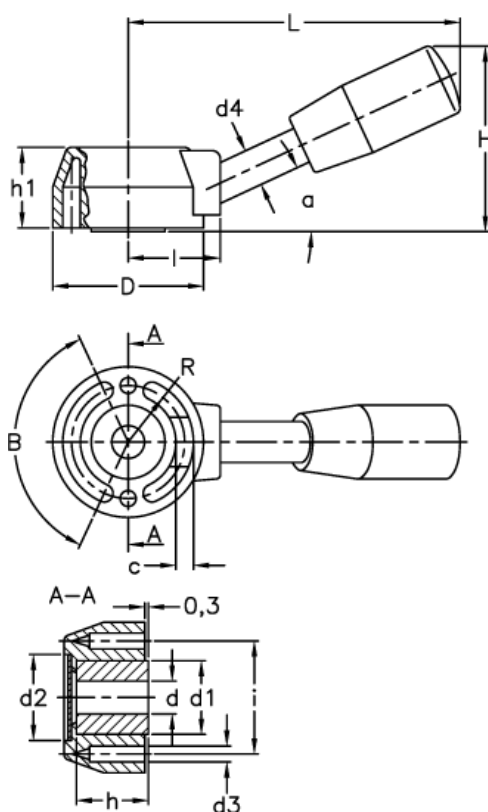

Varenummer: 2306033101
 Beskrivelse: E+G Kontaktarm m/stålbøsning
 LBR.37/85 A-8

Mål

a (grader) = 25	d H7 = 8
B (grader) = 125 +/-1	h = 17
c = 4.3	H = 46
D = 37	h1 = 20
d1 = 18	i = 26
d2 = 21	l = 22
d3 = 5	L = 81
d4 = 10	R = 13.8